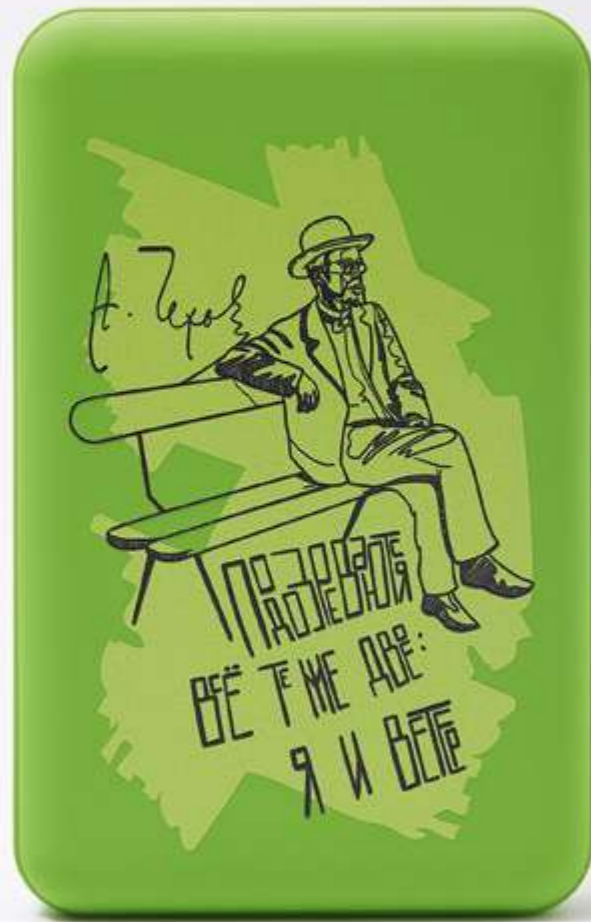

32123.045
уф-печать

32122.010
гравировка на светодиодной панели, уф-печать с лаком