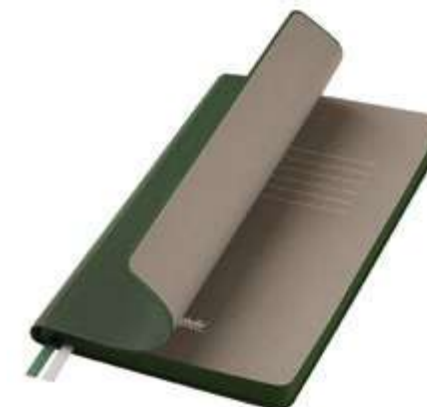

Спарк мини (Spark mini) A6

24280.

искусственная кожа (софт-тач) | 149 × 11 × 105 мм
уф-печать, тиснение (блинт), вклейка страниц

Стар (Star)

19281.

искусственная кожа (софт-тач) | 143 × 15 × 213 мм
уф-печать, тиснение (блинт), установка шильда, замена ляссе, вклейка страниц