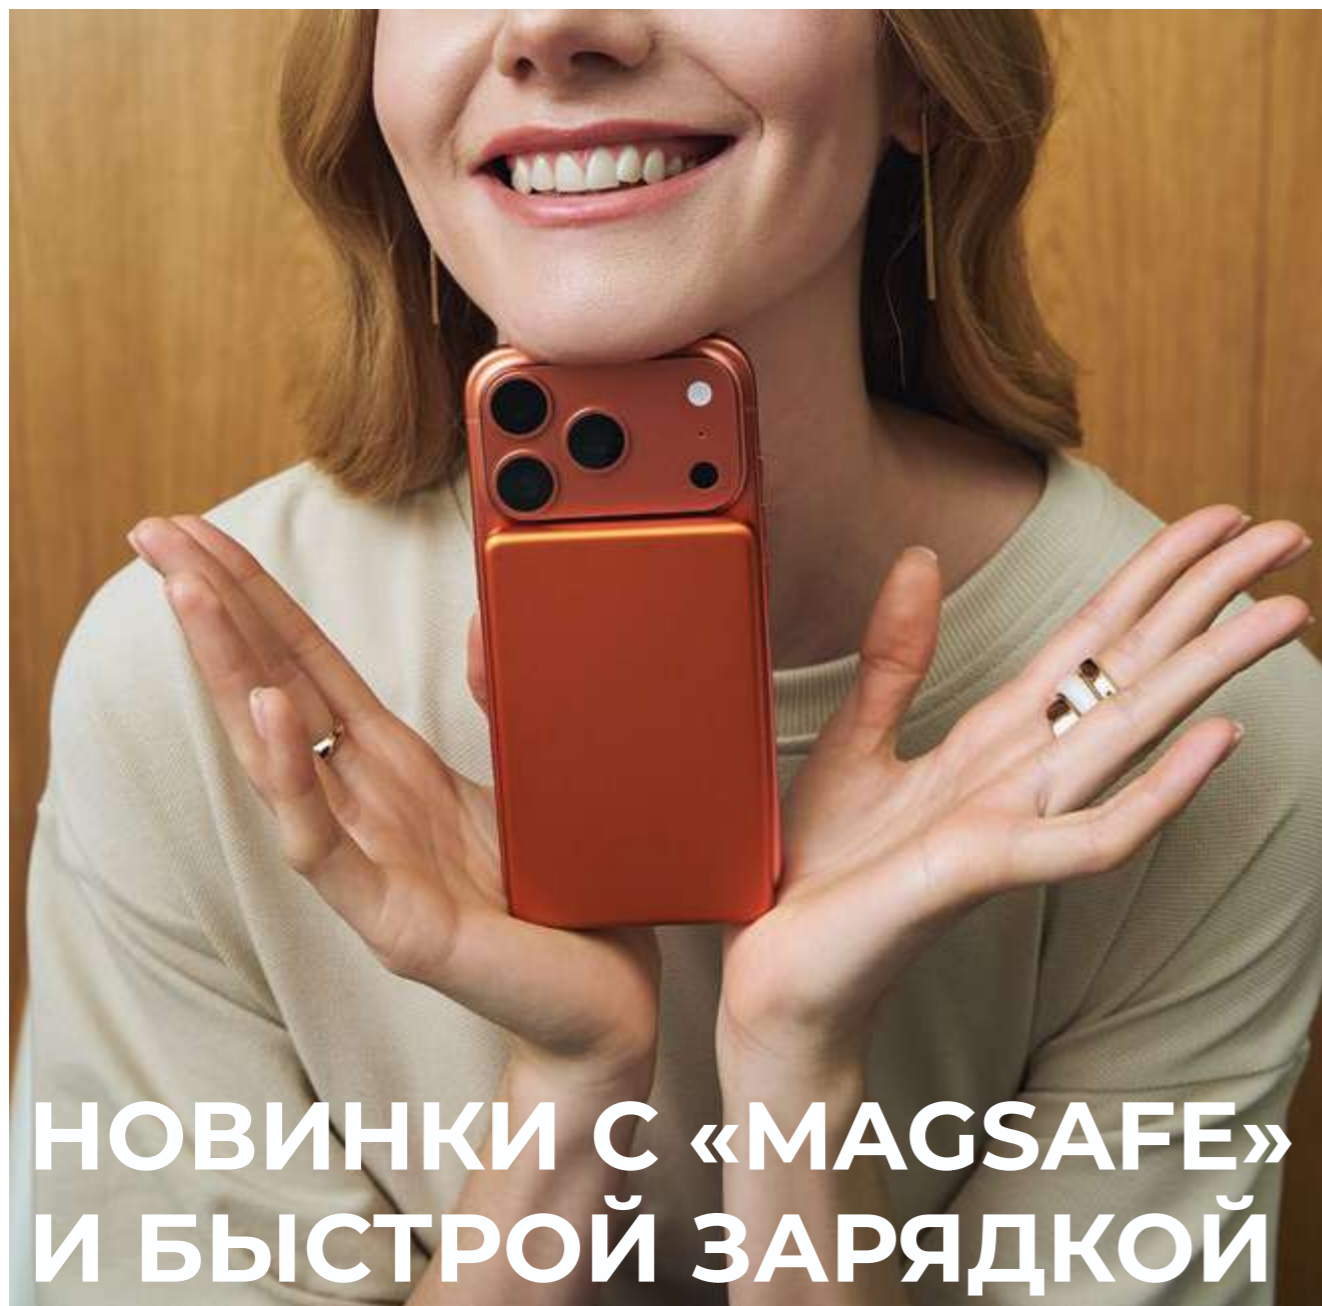

НОВИНКИ С «MAGSAFE» И БЫСТРОЙ ЗАРЯДКОЙ

Функция быстрой зарядки (PD)
Это стандарт для работы с более высокой мощностью, который был представлен форумом разработчиков USB. Это позволяет устройствам быстро заряжаться через USB-соединение.

Функция беспроводной зарядки «MagSafe»

Специальный стандарт беспроводной передачи питания и крепления аксессуаров. Принцип работы «MagSafe» заключается в магнитном притяжении аксессуара к устройству, что обеспечивает надежное подключение и устойчивую зарядку.