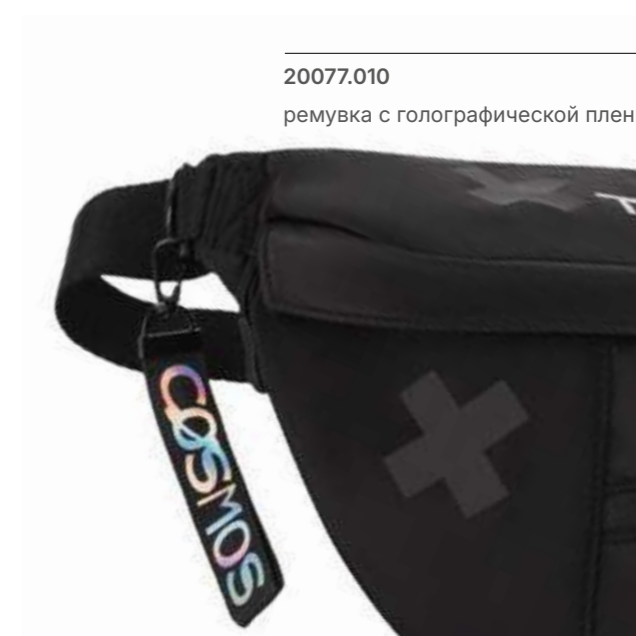

52101.010
DTF-печать

23093.010
DTF-печать

23052.030
Термохром

20077.010
ремужка с голографической пленкой

250220.010
DTF-печать

135790.060
DTF-печать

ТАМПОПЕЧАТЬ

Этот метод позволяет наносить четкие и стойкие логотипы, слоганы и любые другие изображения на самые разнообразные поверхности — от шариковых ручек до зарядных устройств и посуды.