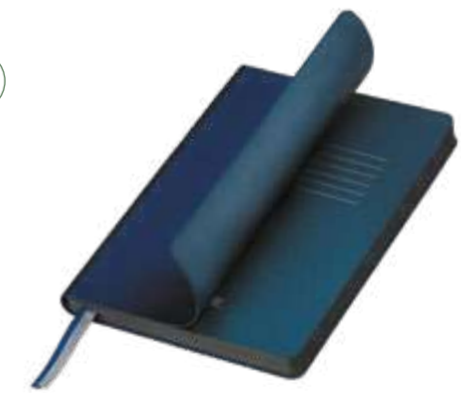

Мун Ривер (Moon river)

19279.

искусственная кожа (софт-тач) | 145 × 15 × 212 мм
уф-печать, тиснение (блинт), установка шильда, замена ляссе, вклейка страниц