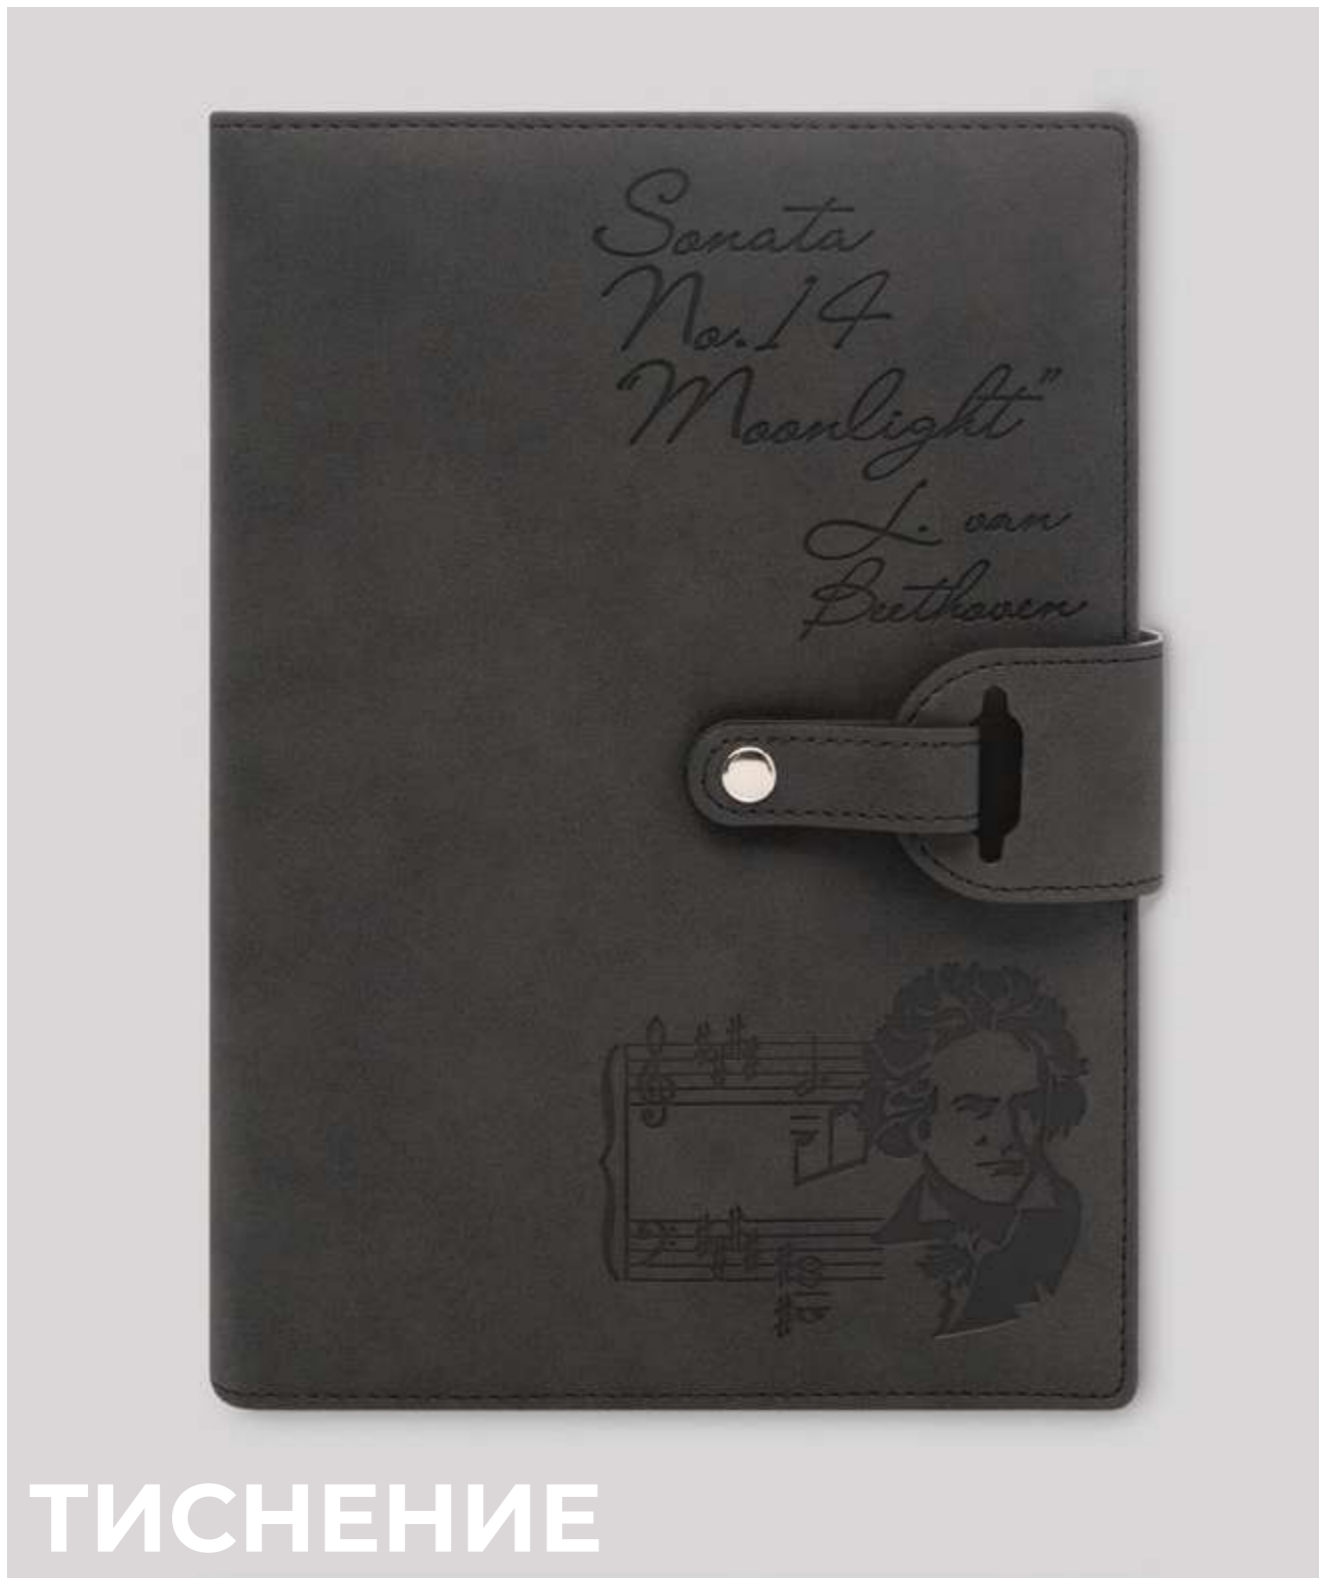

24264.030
уф-печать

37525.100
уф-печать
с подъемом

лазерная
гравировка на
светодиодной
панели

201011.100
круговая
уф-печать

24392.080
3D круговая
уф-печать

УФ-ПЕЧАТЬ

ТИСНЕНИЕ

Тиснение — это нанесение рельефного изображения на изделиях из кожзама. Мы в Portobello производим тиснение на ежедневниках, а также на шевронах текстильных изделий.