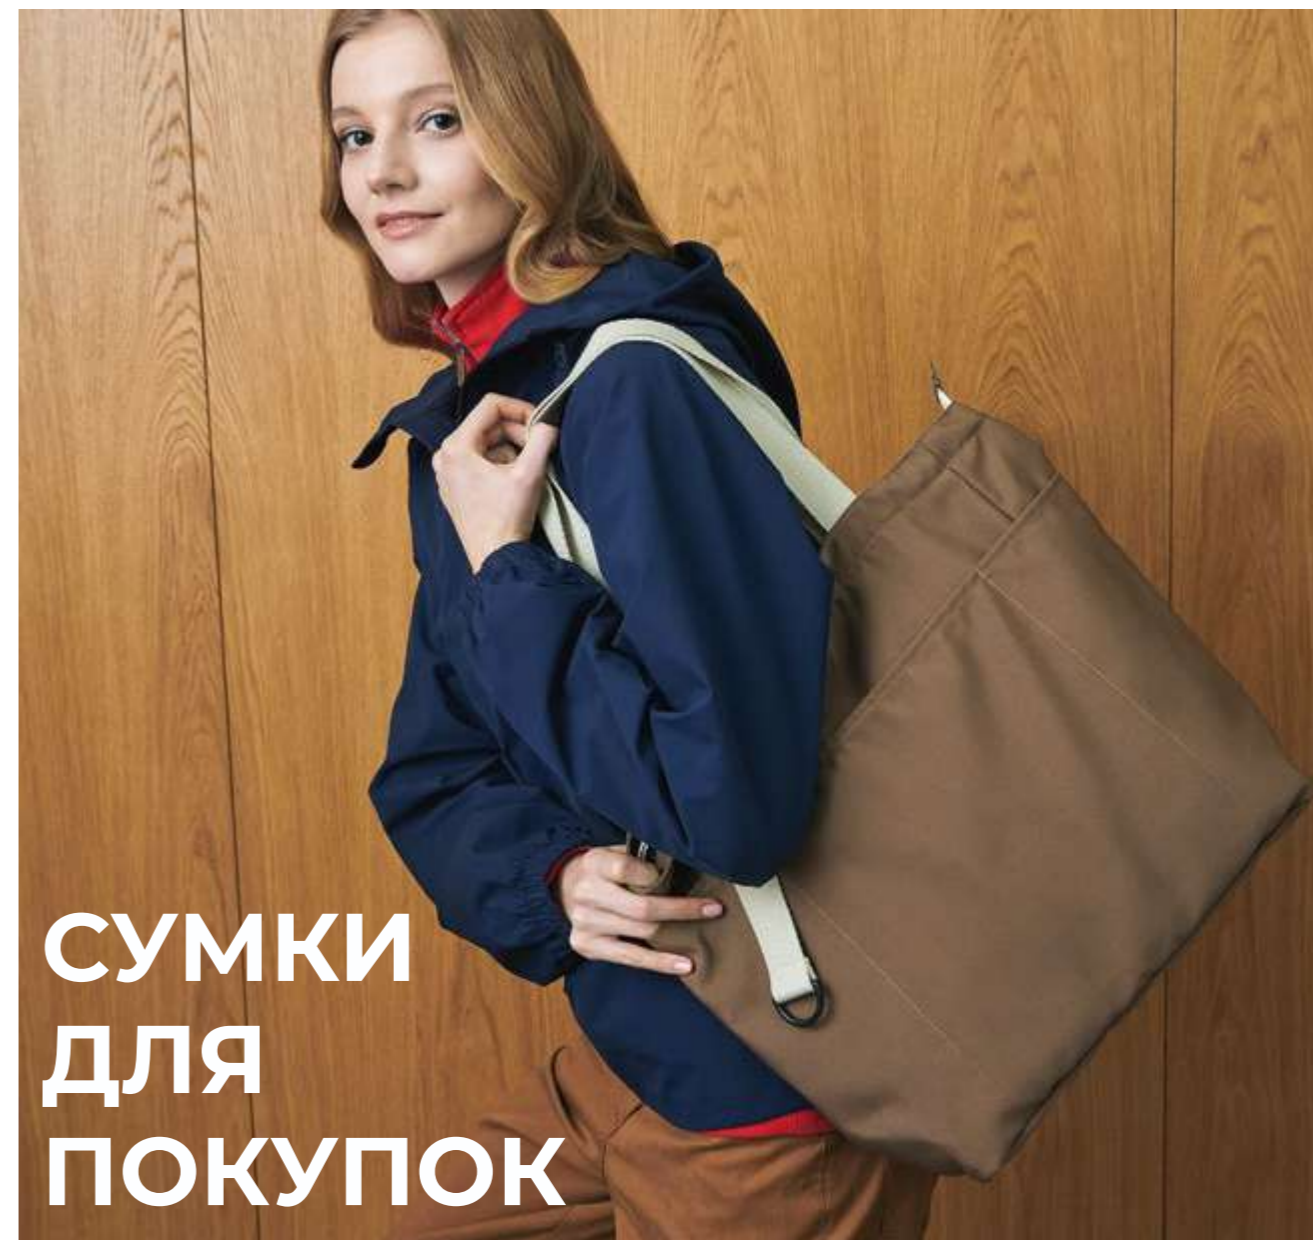

СУМКИ ДЛЯ ПОКУПОК